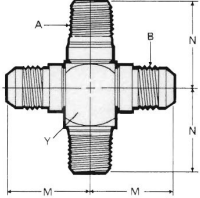

L & L Fittings Mfg

9910 Airport Drive
Fort Wayne, IN 46809
Phone: 800-933-9910
info@lfittings.com

PRODUCT LINE - Series 37 - Tube Fittings / Cross Tube to Tube - Male to Male

Part Number	B	Size	Tube O.D.	A	N	Y	M
10-37-144	7/8	10	5/8	1/2	1.47	0.94	1.45
12-37-144	1-1/16	12	3/4	3/4	1.59	1.12	1.66
14-37-144	1-3/16	14	7/8	3/4	1.69	1.25	1.73
16-37-144	1-5/16	16	1	1.00	1.97	1.38	1.81
2-37-144	5/16	2	1/8	1/8	0.72	0.44	0.77
20-37-144	1-5/8	20	1-1/4	1-1/4	2.38	1.75	2.06
24-37-144	1-7/8	24	1-1/2	1-1/2	2.64	2.00	2.33
3-37-144	3/8	3	3/16	1/8	0.72	0.44	0.83
32-37-144	2-1/2	32	2	2	3.00	2.50	3.06
4-37-144	7/16	4	1/4	1/8	0.78	0.50	0.89
5-37-144	1/2	5	5/16	1/8	0.78	0.56	0.95
6-37-144	9/16	6	3/8	1/4	1.09	0.62	1.06
8-37-144	3/4	8	1/2	3/8	1.22	0.81	1.25