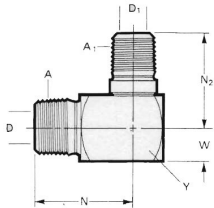

## L & L Fittings Mfg

9910 Airport Drive  
Fort Wayne, IN 46809  
Phone: 800-933-9910  
info@llfittings.com

PRODUCT LINE - Series PC - Pipe Connectors / Male Pipe 90° Elbow

Part Number	A1	D	Size	A	D1	N2	W	Y	N
<a href="#">12-6-PC-17</a>	3/8	0.72	12-6	3/4	0.41	1.40	0.56	1.12	1.59
<a href="#">12-8-PC-17</a>	1/2	0.72	12-8	3/4	0.53	1.59	0.56	1.12	1.59
<a href="#">12-PC-17</a>	3/4	0.72	12	3/4	0.72	1.59	0.56	1.12	1.59
<a href="#">16-12-PC-17</a>	3/4	0.94	16-12	1	0.72	1.78	0.69	1.38	1.97
<a href="#">16-PC-17</a>	1	0.94	16	1	0.94	1.97	0.69	1.38	1.97
<a href="#">2-PC-17</a>	1/8	0.19	2	1/8	0.19	0.78	0.25	0.50	0.78
<a href="#">20-16-PC-17</a>	1	1.12	20-16	1-1/4	0.94	2.35	0.88	1.75	2.38
<a href="#">20-PC-17</a>	1-1/4	1.12	20	1-1/4	1.12	2.38	0.88	1.75	2.38
<a href="#">24-20-PC-17</a>	1-1/4	1.38	24-20	1-1/2	1.12	2.61	1.00	2.00	2.64
<a href="#">24-PC-17</a>	1-1/2	1.38	24	1-1/2	1.38	2.64	1.00	2.00	2.64
<a href="#">32-24-PC-17</a>	1-1/2	1.94	32-24	2	1.38	2.98	1.25	2.50	3.00
<a href="#">32-PC-17</a>	2	1.94	32	2	1.94	3.00	1.25	2.50	3.00
<a href="#">4-2-PC-17</a>	1/8	0.28	4-2	1/4	0.19	0.83	0.31	0.62	1.09
<a href="#">4-PC-17</a>	1/4	0.28	4	1/4	0.28	1.09	0.31	0.62	1.09
<a href="#">6-2-PC-17</a>	1/8	0.41	6-2	3/8	0.19	0.93	0.41	0.81	1.22
<a href="#">6-4-PC-17</a>	1/4	0.41	6-4	3/8	0.28	1.22	0.41	0.81	1.22
<a href="#">6-PC-17</a>	3/8	0.41	6	3/8	0.41	1.22	0.41	0.81	1.22
<a href="#">8-6-PC-17</a>	3/8	0.53	8-6	1/2	0.41	1.28	0.47	0.94	1.47
<a href="#">8-PC-17</a>	1/2	0.53	8	1/2	0.53	1.47	0.47	0.94	1.47