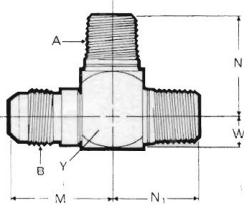

### PRODUCT LINE - Series 37 - Tube Fittings / Tee Tube to Male - Male Branch

Part Number	B	A	Size	Tube O.D.	Y	N1	W	M	N
<a href="#">10-37-26</a>	7/8	1/2	10	5/8	0.94	1.23	0.47	1.45	1.47
<a href="#">12-37-26</a>	1-1/16	3/4	12	3/4	1.12	1.36	0.56	1.66	1.59
<a href="#">14-37-26</a>	1-3/16	3/4	14	7/8	1.25	1.36	0.62	1.73	1.69
<a href="#">16-37-26</a>	1-5/16	1.00	16	1	1.38	1.62	0.69	1.81	1.97
<a href="#">2-37-26</a>	5/16	1/8	2	1/8	0.44	0.66	0.22	0.77	0.72
<a href="#">20-37-26</a>	1-5/8	1-1/4	20	1-1/4	1.75	1.70	0.88	2.06	2.38
<a href="#">24-37-26</a>	1-7/8	1-1/2	24	1-1/2	2.00	2.08	1.00	2.33	2.64
<a href="#">3-37-26</a>	3/8	1/8	3	3/16	0.44	0.66	0.22	0.83	0.72
<a href="#">32-37-26</a>	2-1/2	2	32	2	2.50	2.39	1.25	3.06	3.00
<a href="#">4-37-26</a>	7/16	1/8	4	1/4	0.50	0.66	0.25	0.89	0.78
<a href="#">5-37-26</a>	1/2	1/8	5	5/16	0.66	0.66	0.28	0.95	0.78
<a href="#">6-37-26</a>	9/16	1/4	6	3/8	0.62	0.88	0.31	1.06	1.09
<a href="#">8-37-26</a>	3/4	3/8	8	1/2	0.81	1.02	0.41	1.25	1.22