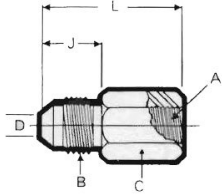

## L & L Fittings Mfg

9910 Airport Drive  
Fort Wayne, IN 46809  
Phone: 800-933-9910  
info@llfittings.com

PRODUCT LINE - Series 37 - Tube Fittings / Straight Male JIC (37°) to Female Pipe Fitting Adaptor

Part Number	Tube O.D.	B	Size	A	D	J	L	C
<a href="#">10-37-3</a>	5/8	7/8	10	1/2	0.48	0.76	1.89	1.12
<a href="#">12-37-3</a>	3/4	1-1/16	12	3/4	0.61	0.86	2.06	1.38
<a href="#">12-8-37-3</a>	3/4	1-1/16	12-8	1/2	0.61	0.86	2.05	1.12
<a href="#">14-37-3</a>	7/8	1-3/16	14	3/4	0.72	0.89	2.06	1.38
<a href="#">16-37-3</a>	1	1-5/16	16	1	0.84	0.91	2.35	1.62
<a href="#">2-37-3</a>	1/8	5/16	2	1/8	0.06	0.45	1.12	0.56
<a href="#">20-37-3</a>	1-1/4	1-5/8	20	1-1/4	1.08	0.96	2.49	2.00
<a href="#">24-37-3</a>	1-1/2	1-7/8	24	1-1/2	1.31	1.08	2.62	2.38
<a href="#">3-37-3</a>	3/16	3/8	3	1/8	0.12	0.48	1.13	0.56
<a href="#">32-37-3</a>	2	2-1/2	32	2	1.78	1.33	2.97	2.88
<a href="#">4-37-3</a>	1/4	7/16	4	1/8	0.17	0.55	1.19	0.56
<a href="#">4-4-37-3</a>	1/4	7/16	4-4	1/4	0.17	0.55	1.39	0.75
<a href="#">5-37-3</a>	5/16	1/2	5	1/8	0.23	0.55	1.17	0.56
<a href="#">5-4-37-3</a>	5/16	1/2	5-4	1/4	0.23	0.55	1.39	0.75
<a href="#">6-2-37-3</a>	3/8	9/16	6-2	1/8	0.30	0.56	1.19	0.62
<a href="#">6-37-3</a>	3/8	9/16	6	1/4	0.30	0.56	1.40	0.75
<a href="#">6-6-37-3</a>	3/8	9/16	6-6	3/8	0.30	0.56	1.46	0.88
<a href="#">8-37-3</a>	1/2	3/4	8	3/8	0.39	0.66	1.56	0.88
<a href="#">8-8-37-3</a>	1/2	3/4	8-8	1/2	0.39	0.66	1.79	1.12